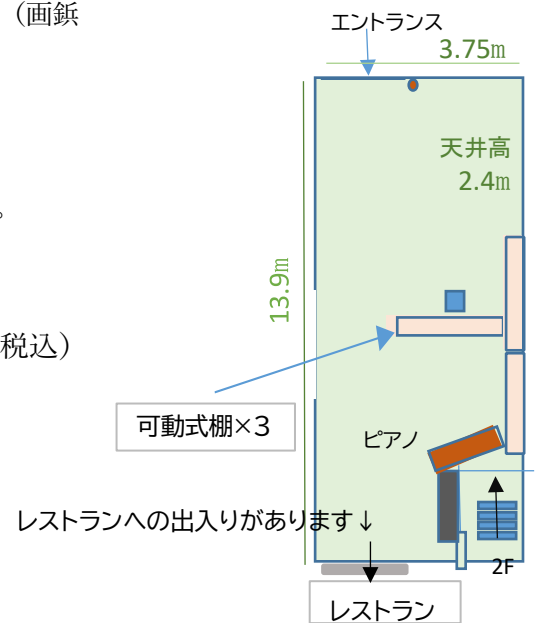

◎学生割引…上記価格の半額

※搬入設営…基本、前日の朝 10 時～17 時 ・ 搬出は翌日朝 10 時までをお願いします

備品…机・椅子・ピクチャーレール・ワイヤー・虫ピン・金槌など（画鋸程度の壁打可）

◎ギャラリー一部利用… 1 時間 1500 円

※展示物はそのままの状態です。個展期間中などは利用できません。

◎遠方の方は徒歩 5 分の場所に宿泊可能です。1 泊 3800 円（税込）

連泊料金をご交渉ください。

※荒神堂創庫 前面の店舗部分はレンタルスペースにつき、イベントなどが入ります。ご了承ください。

2 階レンタルスペース（予約制）

《ギャラリー見取図》

ギャラリー2 階和洋室では、学びの講座・ヨガや整体など心身のケア・茶話会やミーティングなど、集いの場としてご利用いただけます。◎基本 1 時間・・・1500 円

〒7220-035

広島県尾道市土堂 2 丁目 4-10 Spoon. restaurant & gallery